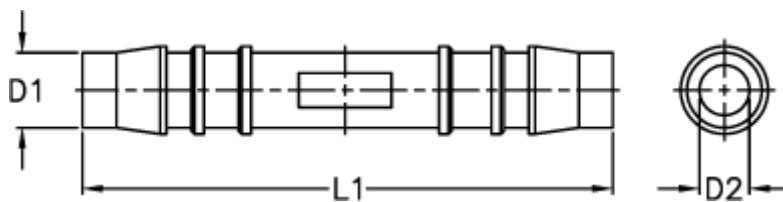

Varenummer: 027508900003

Beskrivelse: Norma slangestuds GS 3

Mål

D1 = 3

D2 = 2.5

L1 = 25.0